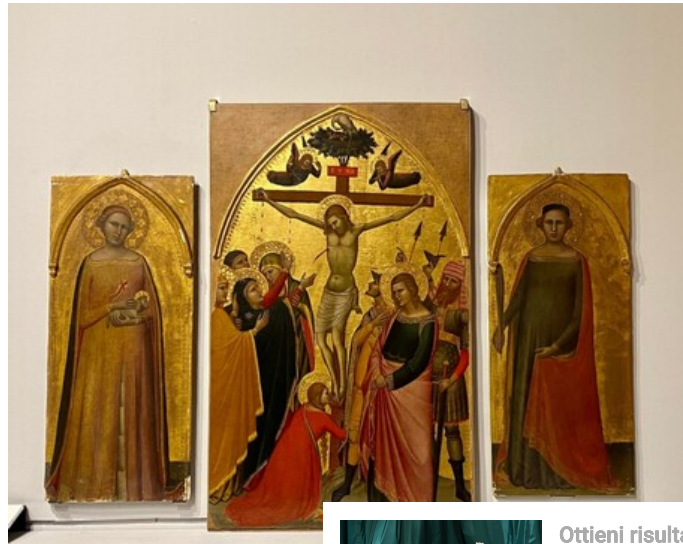

# A Fabriano ricomposto polittico della Crocifissione di Friburgo

Cc sequestrano in Veneto 2 tavole laterali di Allegretto Nuzi

19:37 03 settembre 2022- NEWS - Redazione ANSA - FABRIANO

Ottieni risultati vivaci con le maschere.

Modifica selettivamente lo sfondo in Lightroom per immagini di moda suggestive.

Adobe

[Leggi di più](#)

(ANSA) - FABRIANO, 03 SET - Per la prima volta in mostra a Fabriano il Polittico ricomposto con al centro la Crocifissione di Friburgo del pittore Allegretto Nuzi (1315-1373).

Scarica l'app e registrati entro il 31/12. Riceverai subito un buono da 5€ per i tuoi noleggi. Disponibile a Milano, Torino, Firenze, Roma, Bologna

**Enjoy**

Sponsored By |

Molajoli'. E questo grazie prima al ritrovamento e sequestro da parte del reparto operativo sezione antiquariato del Comando dei Carabinieri Tutela Patrimonio Culturale di due preziose tavole detenute illegalmente presso una collezione privata in Veneto, che studi successivi hanno permesso di attribuire al pittore fabrianese, raffiguranti Sant'Agnese e una Santa martire non individuata che fanno parte del Polittico della Crocifissione di Friburgo.

Ad annunciarlo, l'assessore alla Bellezza del Comune di Fabriano Maura Nataloni, insieme ai rappresentanti del Nucleo dei Carabinieri Tutela Patrimonio Culturale, e al sindaco Daniela Ghergo. "Le tavole laterali sono state ritrovate a seguito di un sequestro effettuato dai carabinieri del Tpc, che, grazie al generale Roberto Riccardi e al comandante Antonio Ammendola si sono adoperati per farci avere le