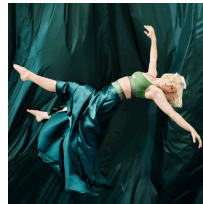

# A Fabriano ricomposto polittico della Crocifissione di Friburgo

Cc sequestrano in Veneto 2 tavole laterali di Allegretto Nuzi

19:37 03 settembre 2022- NEWS - Redazione ANSA - FABRIANO

Ottieni risultati vivaci con le maschere.

Modifica selettivamente lo sfondo in Lightroom per immagini di moda suggestive.

Adobe

[Leggi di più](#)

(ANSA) - FABRIANO, 03 SET - Per la prima volta in mostra a Fabriano il Polittico ricomposto con al centro la Crocifissione di Friburgo del pittore Allegretto Nuzi (1315-1373).

Scarica l'app e registrati entro il 31/12. Riceverai subito un buono da 5€ per i tuoi noleggi. Disponibile a Milano, Torino, Firenze, Roma, Bologna

**Enjoy**

Sponsored By |

Molajoli'. E questo grazie prima al ritrovamento e sequestro da parte del reparto operativo sezione antiquariato del Comando dei Carabinieri Tutela Patrimonio Culturale di due preziose tavole detenute illegalmente presso una collezione privata in Veneto, che studi successivi hanno permesso di attribuire al pittore fabrianese, raffiguranti Sant'Agnese e una Santa martire non individuata che fanno parte del Polittico della Crocifissione di Friburgo.

Ad annunciarlo, l'assessore alla Bellezza del Comune di Fabriano Maura Nataloni, insieme ai rappresentanti del Nucleo dei Carabinieri Tutela Patrimonio Culturale, e al sindaco Daniela Ghergo. "Le tavole laterali sono state ritrovate a seguito di un sequestro effettuato dai carabinieri del Tpc, che, grazie al generale Roberto Riccardi e al comandante Antonio Ammendola si sono adoperati per farci avere le